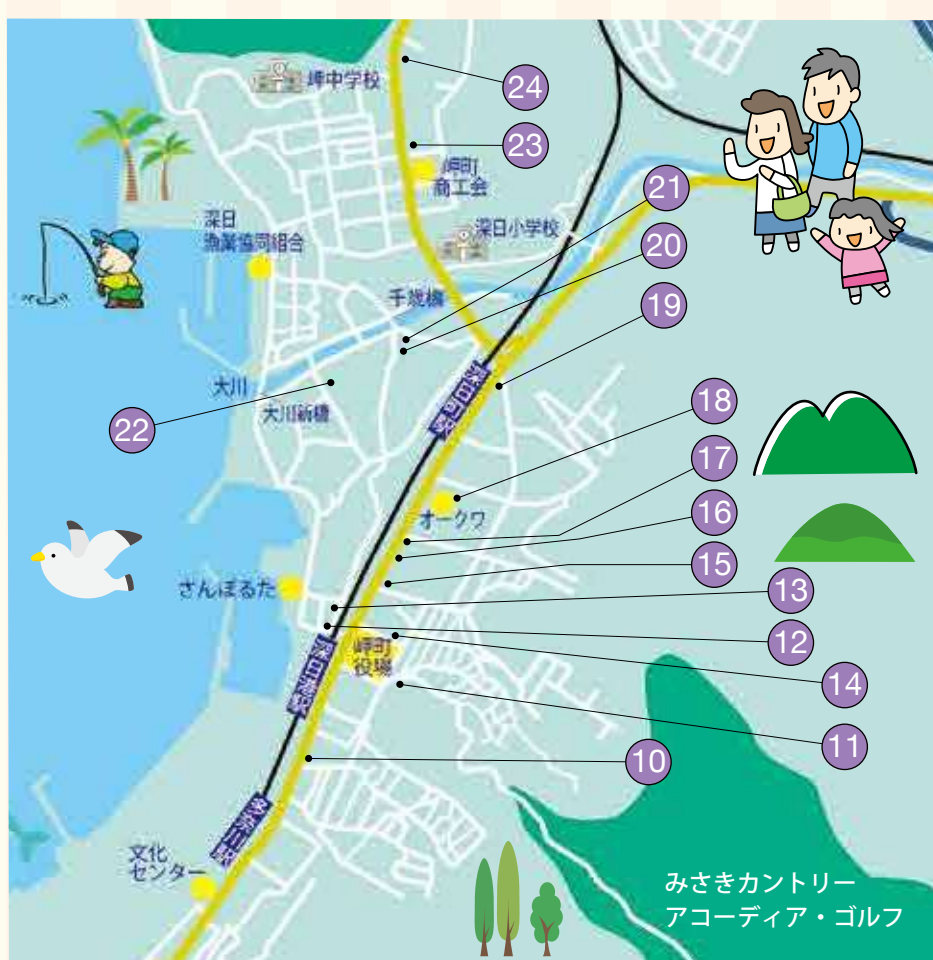

100円
500円
1000円
お買得

【21】リペア技研

おでん1本【税込 100円】
カレー【税込 500円】

🏠 岬町深日2750-1
☎ 492-3396
🕒 10:00~16:00

100円
500円
1000円
お買得

【22】さらし旅館

ソフトドリンク 1杯のみ【税込 100円】
生ビール中 1杯のみ【税込 500円】

🏠 岬町深日2591
☎ 492-2019
🕒 18:00~21:00

100円
500円
1000円
お買得

【25】M. I. C. (ZiZi kara)

からあげ【税込 500円】

🏠 岬町淡輪 みさき公園内イルミネーション会場
☎ 090-9810-8439
🕒 17:00~20:00

100円
500円
1000円
お買得

【26】セブンイレブンみさき公園前店

7プレミアムカップ麺<当店指定分>
(各日 50個限り)
【税込 108円】

🏠 岬町淡輪3990
☎ 492-5711
🕒 5:00~24:00