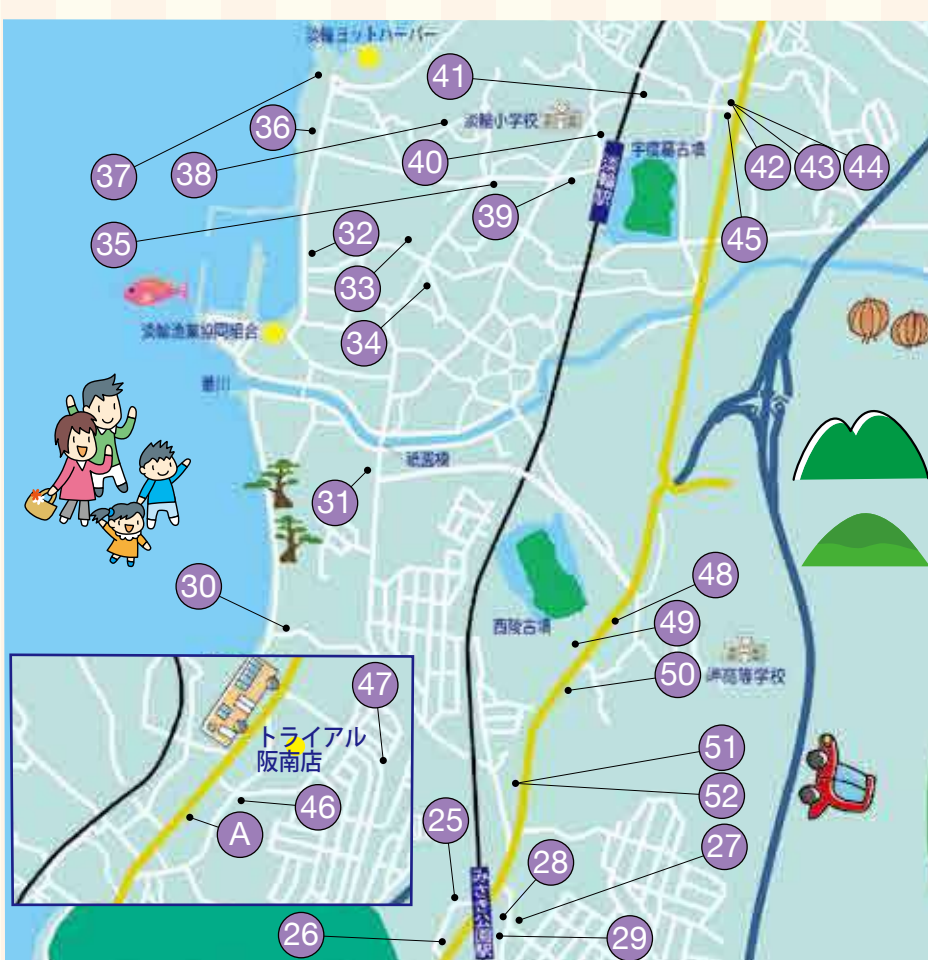

100円
500円
1000円
お買得

【40】 淡輪駅前整骨院

インボディ 体組計測定【税込 550円】

🏠 岬町淡輪1199-2
☎ 494-3635
🕒 (金) 8:30~12:00 14:00~19:00
(土) 8:30~12:00

100円
500円
1000円
お買得

【41】 美食酒家ひろやん

お造り 3 種盛【税込 550 円】

🏠 岬町淡輪912-3
☎ 090-5151-4114
🕒 18:00~23:00

100円
500円
1000円
お買得

【42】 中塩路の天ぷら

中塩路の天ぷら (小天・ゴボ天) 各【税込 500 円】

🏠 岬町淡輪953-7 マリノワビル1F
🕒 11:00~15:00

100円
500円
1000円
お買得

【43】 Dog support Lily & K.LAB

「天然湧水くび2本とおうち酵素浴2コ」のセット 通常 600 円【税込 500 円】
「天然湧水くび8本」「おうち酵素浴8コ」それぞれ 通常 1,200 円各【税込 1,000 円】
連絡は K.LAB の公式ラインまたはインスタグラムまで 🕒 10:00~16:00
🏠 岬町淡輪953-7 マリノワビル1F