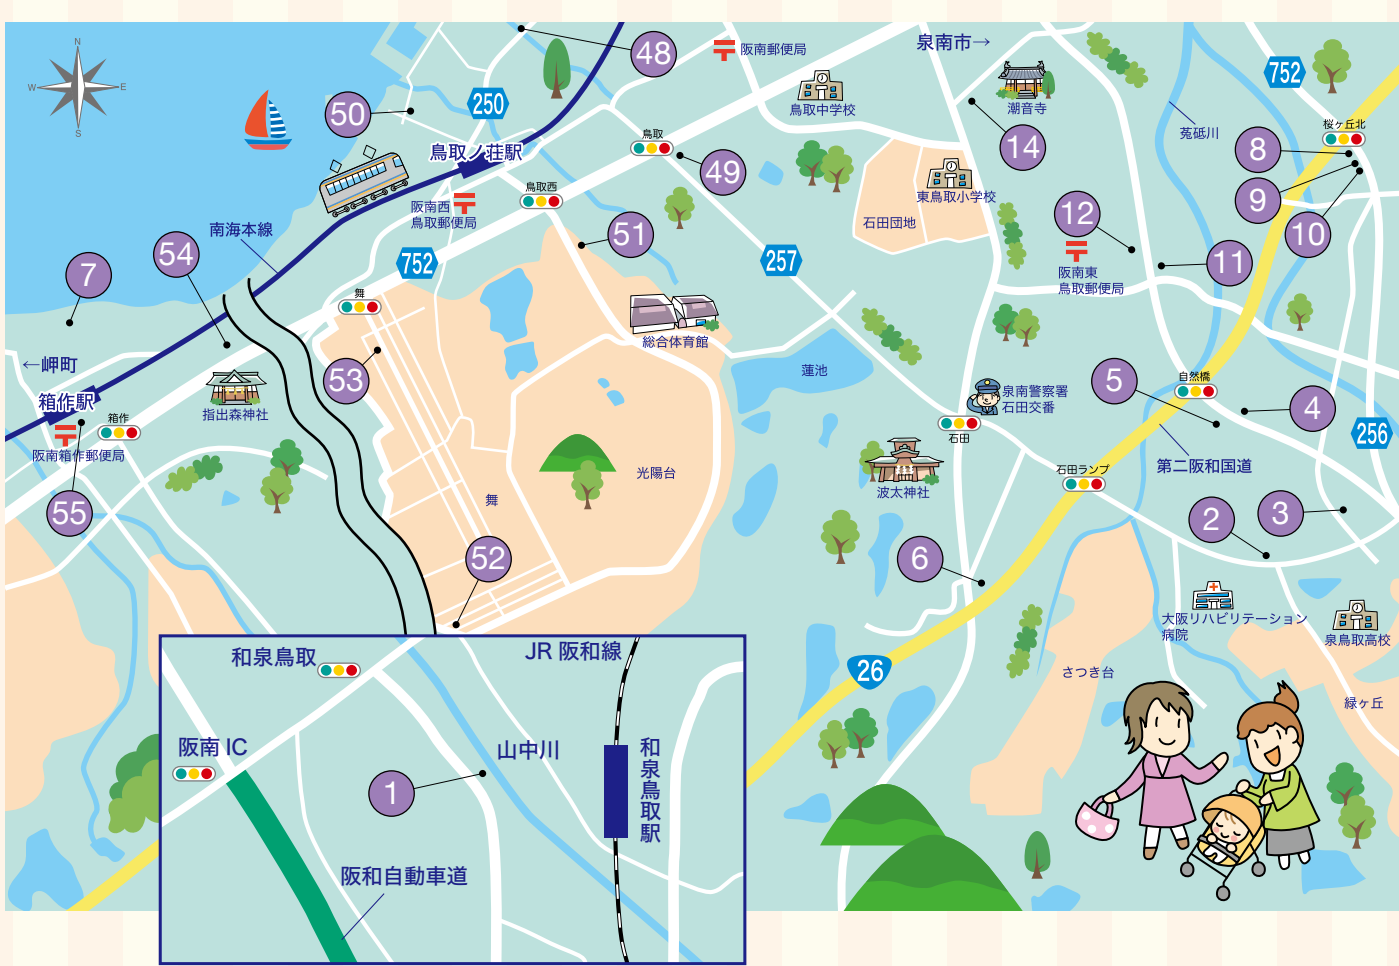

100円
500円
1000円
お買得

[37] やきとりBAR 弁慶

当日発表【税込 100円】

阪南市尾崎町1-1-7-3
473-0927
17:30~22:00

100円
500円
1000円
お買得

[38] お顔そりエステサロン ダリア

眉カット (お顔そり [フェイスシェービング 2,200円] のお客様限定)【税込 110円】、目元ケア (目元スティックでマッサージ、目元パック付)【税込 550円】

阪南市尾崎町112
472-0348
9:00~17:00

100円
500円
1000円
お買得

[41] エフェ

| | | |
|----|--|-------|
| 6日 | | 100円 |
| 7日 | | 500円 |
| 8日 | | 1000円 |

①フットバス&フットマッサージ 15分、②ほうれい線が消える！リフトアップヘッドマッサージ 20分【税込 550円】

🏠 阪南市下出37-5プライマリ-医療ビル501号
🕒 9:30~17:00 ☎ 472-5955